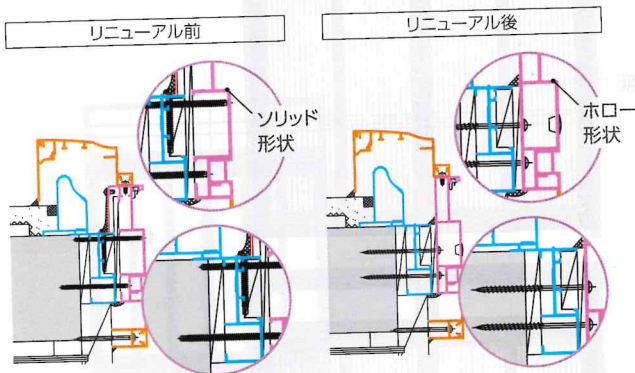

玄関引戸の仕様を見直して、より便利に

枠の形状を変更でさらに施工しやすい。

1 リニューアルポイント
 新設枠を設置する際にスペーサー等での調整がしやすいように既設枠に接する面を平滑なホロー形状に変更しました。枠の強度も上がり、設置時のしなりも軽減しています。

2 リニューアルポイント
 レール型体のステンレスカバーで下枠を覆う構造への変更で、意匠性を向上しました。

3 リニューアルポイント
 ねじ先端が切刃の「スプーンネジ」で、アルミ製枠でも木製枠でも取付可能になりました。既設枠にドリルねじで新しい枠を固定するこれまでの「既設枠固定」に加え、躯体にねじを留め付けて新しい枠を取付ける「躯体固定」に変更。よりしっかり取付けられるようになりました。

2枚建の製作範囲を見直し、さまざまな住宅に対応!

製作範囲を広げ、より多くの住宅に対応できるようになりました。

※デザインにより製作範囲が異なります。詳細は商品写真(P.34)をご確認ください。

商品は

※シヨール
ご覧にな

シヨール

〒060-0035
札幌市中央区
TEL. 0120-

シヨール