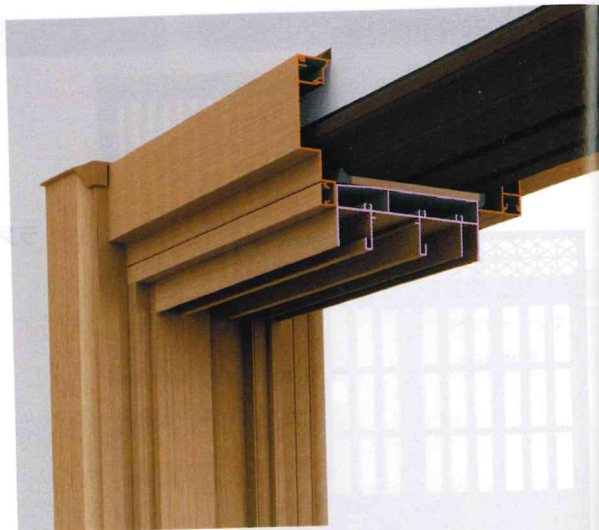

玄関引戸の仕様を見直して、より便利に

枠の形状を変更でさらに施工しやすい。

1 リニューアルポイント
 新設枠を設置する際にスペーサー等での調整がしやすいように既設枠に接する面を平滑なホロー形状に変更しました。枠の強度も上がり、設置時のしなりも軽減しています。

2 リニューアルポイント
 レール型体のステンレスカバーで下枠を覆う構造への変更で、意匠性を向上しました。

3 リニューアルポイント
 ねじ先端が切刃の「スプーンネジ」で、アルミ製枠でも木製枠でも取付可能になりました。既設枠にドリルねじで新しい枠を固定するこれまでの「既設枠固定」に加え、躯体にねじを留め付けて新しい枠を取付ける「躯体固定」に変更。よりしっかり取付けられるようになりました。

2枚建の製作範囲を見直し、さまざまな住宅に対応!

製作範囲を広げ、より多くの住宅に対応できるようになりました。

※デザインにより製作範囲が異なります。詳細は商品写真(P.34)をご確認ください。

商品は

※シヨール
ご覧にな

シヨール

〒060-0035
札幌市中央区
TEL. 0120-

シヨール