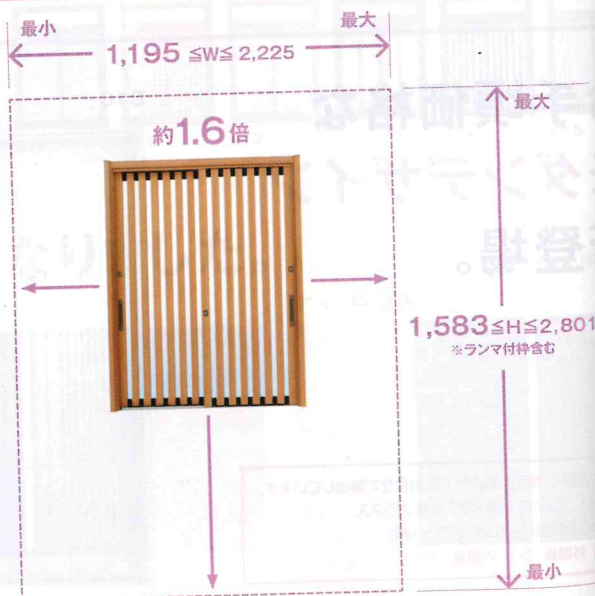

玄関引戸の仕様を見直して、より便利に

枠の形状を変更でさらに施工しやすい。

1 リニューアルポイント
 新設枠を設置する際にスペーサー等での調整がしやすいように既設枠に接する面を平滑なホロー形状に変更しました。枠の強度も上がり、設置時のしなりも軽減しています。

2 リニューアルポイント
 レール型体のステンレスカバーで下枠を覆う構造への変更で、意匠性を向上しました。

3 リニューアルポイント
 ねじ先端が切刃の「スプーンネジ」で、アルミ製枠でも木製枠でも取付可能になりました。既設枠にドリルねじで新しい枠を固定するこれまでの「既設枠固定」に加え、躯体にねじを留め付けて新しい枠を取付ける「躯体固定」に変更。よりしっかり取付けられるようになりました。

2枚建の製作範囲を見直し、さまざまな住宅に対応!

製作範囲を広げ、より多くの住宅に対応できるようになりました。

※デザインにより製作範囲が異なります。詳細は商品写真(P.34)をご確認ください。

商品は

※シヨール
ご覧にな

シヨール

〒060-0035
札幌市中央区
TEL. 0120-

シヨール